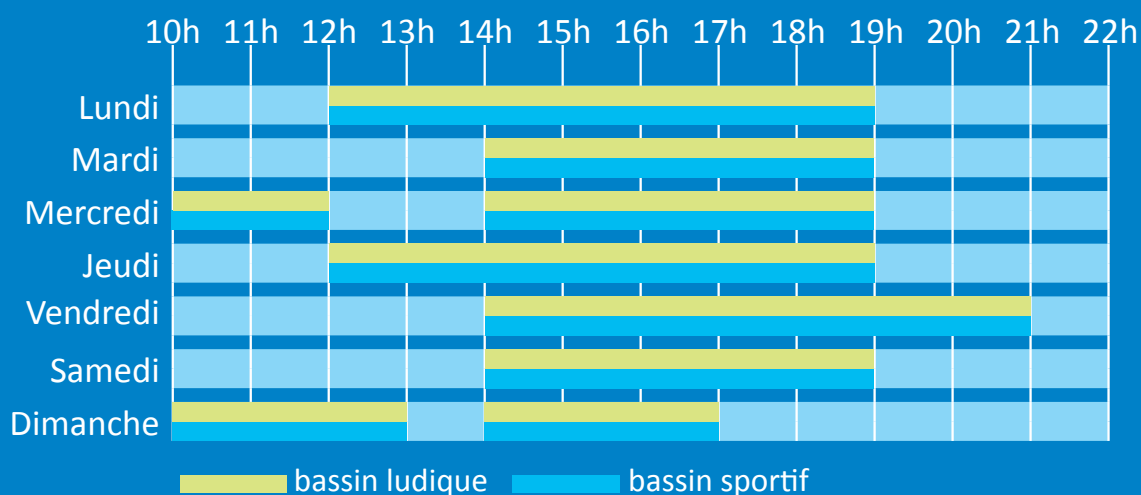

HORAIRES

PÉRIODE SCOLAIRE

Accès à partir de
10 ans
ou accompagné
d'un adulte

PÉRIODE VACANCES SCOLAIRES (ZONE B)

La piscine est fermée les jours fériés