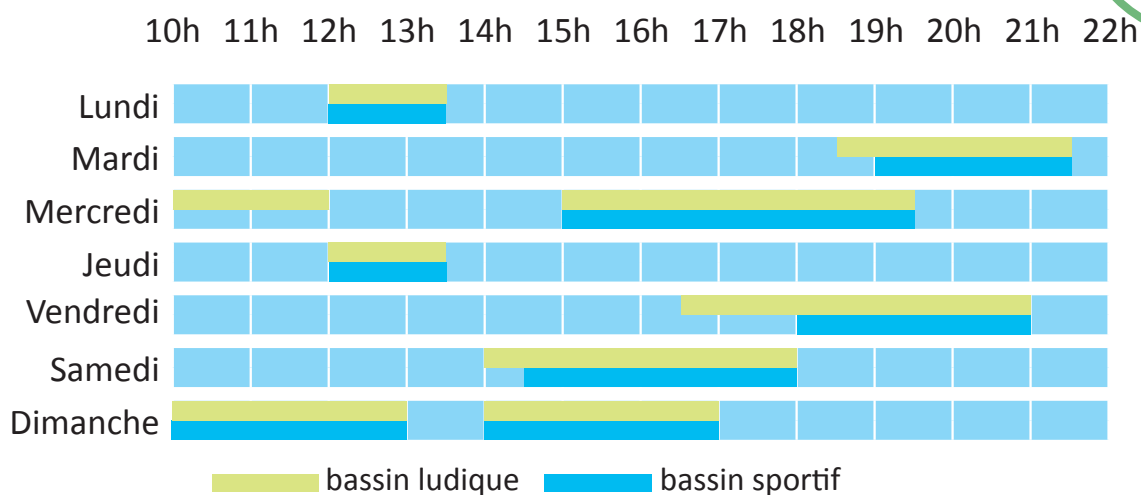

HORAIRES

PÉRIODE SCOLAIRE

Accès à partir de
10 ans
ou accompagné
d'un adulte

PÉRIODE VACANCES SCOLAIRES (ZONE B)

La piscine est fermée les jours fériés