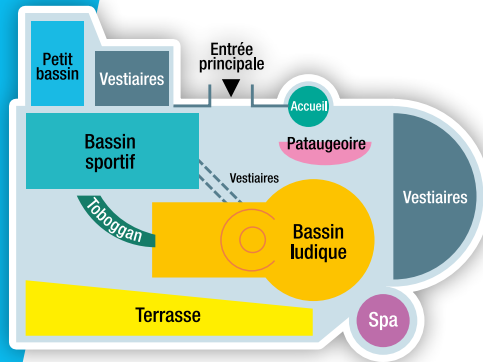

Abonnez-vous !

L'abonnement vous permet de bénéficier d'**entrées gratuites** et de **gagner du temps à la caisse.**

Conseil pratique !

Pensez à vous munir d'une **pièce de 1€** ou d'un jeton pour les casiers à consigne.

Pour tout renseignement sur les horaires et les tarifs, n'hésitez pas à contacter l'équipe de la piscine sur les horaires d'ouverture.

Vue d'ensemble

Ar Poull-neuial
Guingamp

Rue François LUZEL

02 96 13 50 00