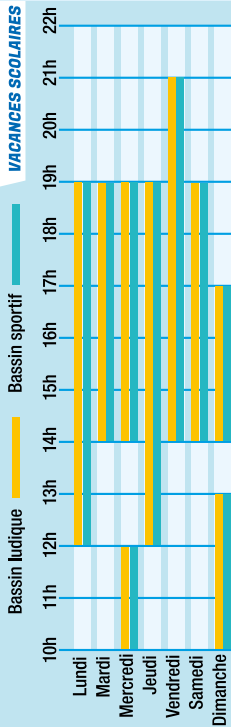

Pour tout renseignement sur les horaires et les tarifs, n'hésitez pas à contacter l'équipe de la piscine sur les horaires d'ouverture.

Vue d'ensemble

Ar Poull-neuial
Guingamp

Rue François LUZEL

02 96 13 50 00

piscine.guingamp@guingamp-paimpol.bzh

www.guingamp-paimpol-agglo.bzh

Ar Poull-neuial
Guingamp

DeNier 02 96 44 42 22 Crédits photos : 123rf - miragen, Bruno Tomblia

● DE L'ARMOR À L'ARGOAT ●

Guingamp
Paimpol
AGGLOMÉRATION

Horaires

Tarifs* • jusqu'au 31 août

		Espace ludique	Espace ludique & sportif
Enfants 3-16 ans (Gratuit -3 ans)	1 entrée	2€10	2€60
	10 entrées (1 offerte)	—	23€40
	20 entrées (3 offertes)	—	44€20
Adultes (Dès 18 ans)	1 entrée	4€10	4€60
	10 entrées (1 offerte)	—	41€40
	20 entrées (3 offertes)	—	78€20
Tarifs réduits Etudiants 17-26 ans Demandeurs d'emploi (sur présentation de carte)	1 entrée	3€10	3€60
	10 entrées (1 offerte)	—	32€40
	20 entrées (3 offertes)	—	61€20
Famille nombreuse Sur présentation de justificatif	1 entrée	2€10	2€60
Aquabike	Entrée+location de 30 min.	6€	Réservation à l'accueil
Bonnet Ar Poull Neual		4€	