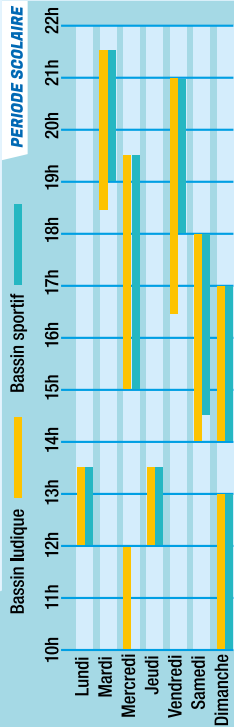

Pour tout renseignement sur les horaires et les tarifs, n'hésitez pas à contacter l'équipe de la piscine sur les horaires d'ouverture.

Vue d'ensemble

Ar Poull-neuial
Guingamp

Rue François LUZEL

02 96 13 50 00

piscine.guingamp@guingamp-paimpol.bzh

www.guingamp-paimpol-agglo.bzh

Ar Poull-neuial
Guingamp

DeNier 02 96 44 42 22 Crédits photos : 123rf - miragen, Bruno Tomblia

● DE L'ARMOR À L'ARGOAT ●

Guingamp
Paimpol
AGGLOMÉRATION

Horaires

Tarifs* • jusqu'au 31 août

		Espace ludique	Espace ludique & sportif
Enfants 3-16 ans (Gratuit -3 ans)	1 entrée	2€10	2€60
	10 entrées (1 offerte)	—	23€40
	20 entrées (3 offertes)	—	44€20
Adultes (Dès 18 ans)	1 entrée	4€10	4€60
	10 entrées (1 offerte)	—	41€40
	20 entrées (3 offertes)	—	78€20
Tarifs réduits Etudiants 17-26 ans Demandeurs d'emploi (sur présentation de carte)	1 entrée	3€10	3€60
	10 entrées (1 offerte)	—	32€40
	20 entrées (3 offertes)	—	61€20
Famille nombreuse Sur présentation de justificatif	1 entrée	2€10	2€60
Aquabike	Entrée+location de 30 min.	6€	Réservation à l'accueil
Bonnet Ar Poull Neual		4€	