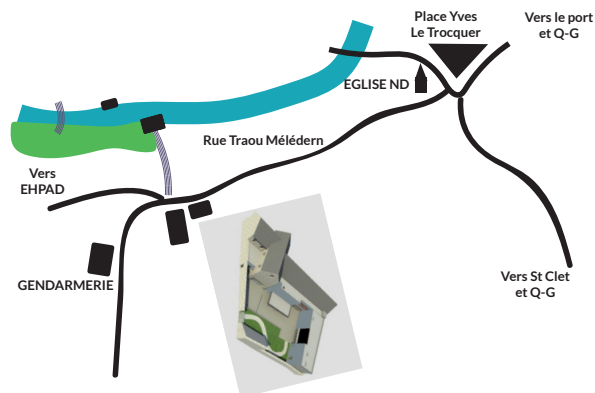

**PRISE DE RENDEZ-VOUS
PAR TÉLÉPHONE DES
À PRESENT AVEC LES
PREMIERS CRENEAUX DE
RDV DES LE 25 JUIN**

Accès au Local Jeunes

Local Jeunes
Pôle de Services aux Familles
Simone Veil - Rue Traou Méléderm Pontrieux
jeunesse.pontrieux@guingamp-paimpol.bzh
Tél. 06 78 33 73 94