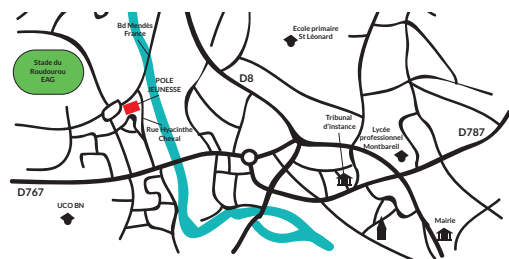

Accès Pôle Jeunesse

Pôle Jeunesse
Rue Hyacinthe Cheval Guingamp
Tél. 02 96 43 73 98

• DE L'ARMOR À L'ARGOAT •

Activités #GUINGAMP Jeunes

Service Jeunesse Guingamp

Service Jeunesse Guingamp

+ SPORTS - CULTURE - SORTIES - ANIMATIONS