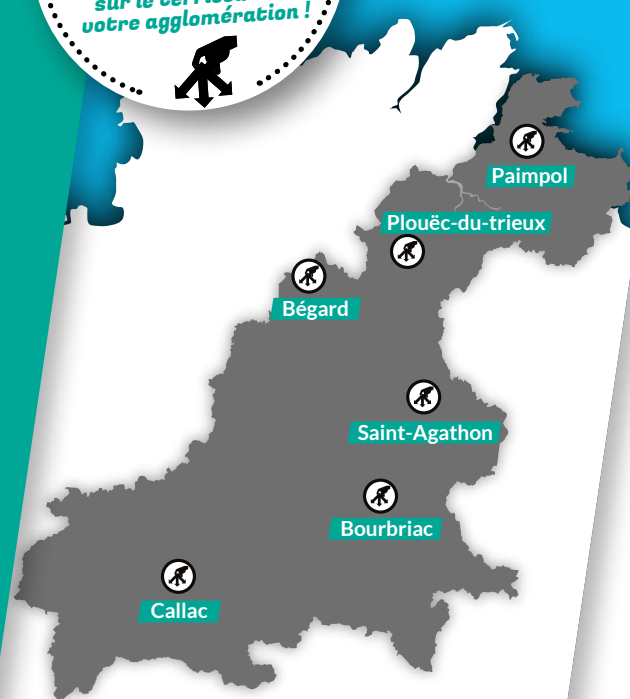

Bouteilles en verre (sans les bouchons)

DÉCHÈTERIE DE SAINT-AGATHON

7 RUE ARGOAT, 02 96 21 20 85

	Lundi	Mardi	Mercredi	Jeudi	Vendredi	Samedi
TOUTE L'ANNÉE	8h30-12h00 13h30-17h45	8h30-12h00 13h30-17h45	8h30-12h00 13h30-17h45	8h30-12h00 13h30-17h45	8h30-12h00 13h30-17h45	8h30-12h00 13h30-17h45

DÉCHÈTERIE DE CALLAC

ZA DE KERGUINIOU, 02 96 45 89 11

	Lundi	Mardi	Mercredi	Jeudi	Vendredi	Samedi
TOUTE L'ANNÉE	8h00-12h00 14h00-18h00		8h00-12h00 14h00-18h00		8h00-12h00 14h00-18h00	8h00-12h00 14h00-18h00

DÉCHÈTERIE DE BÉGARD

KER AR C'HALVEZ, 02 96 45 34 42

	Lundi	Mardi	Mercredi	Jeudi	Vendredi	Samedi
TOUTE L'ANNÉE	8h30-12h00 13h30-18h00	8h30-12h00 13h30-18h00	8h30-12h00 13h30-18h00		8h30-12h00 13h30-18h00	8h30-12h00 13h30-18h00

DÉCHÈTERIE DE PLOUËC-DU-TRIEUX

ZA LE QUINQUIZIOU, 02 96 95 10 02

	Lundi	Mardi	Mercredi	Jeudi	Vendredi	Samedi
TOUTE L'ANNÉE	9h00-12h00 13h30-17h30		9h00-12h00 13h30-17h30	9h00-12h00 13h30-17h30	9h00-12h00 13h30-17h30	9h00-12h00 13h30-17h30

DÉCHÈTERIE DE PAIMPOL

LA LANDE BLANCHE, 02 96 20 91 39

	Lundi	Mardi	Mercredi	Jeudi	Vendredi	Samedi
TOUTE L'ANNÉE	8h30-12h00 14h00-18h00	8h30-12h00 14h00-18h00	8h30-12h00 14h00-18h00	8h30-12h00 14h00-18h00	8h30-12h00 14h00-18h00	8h30-12h00 14h00-18h00

Où ? ...
Quand ?
Retrouvez les
6 déchèteries
sur le territoire de
votre agglomération !

LA QUALITÉ DU TRI, ÇA COMPTE

POINTS D'APPORT VOLONTAIRE