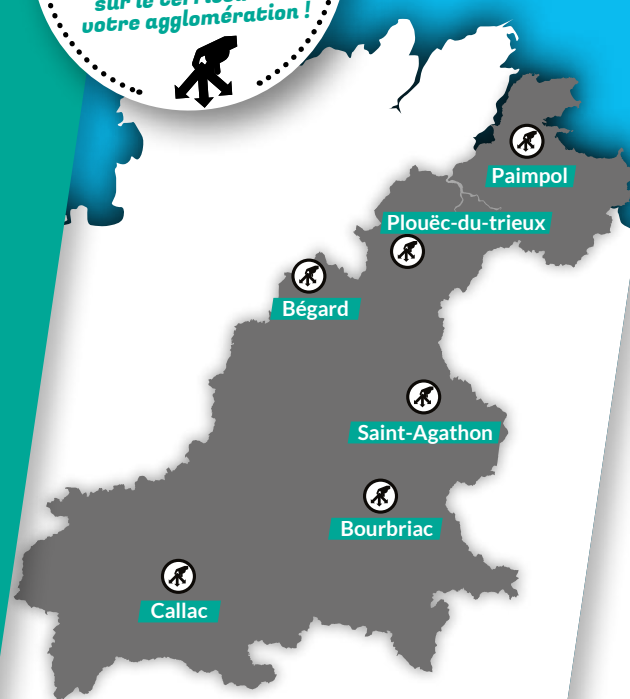

Où ? ...
Quand ?
Retrouvez les
6 déchèteries
sur le territoire de
votre agglomération !

LA QUALITÉ DU TRI, ÇA COMPTE

POINTS D'APPORT VOLONTAIRE

Emballages en verre

Ordures ménagères

Pour réduire vos déchets, des kits de compostage sont en vente en déchèterie