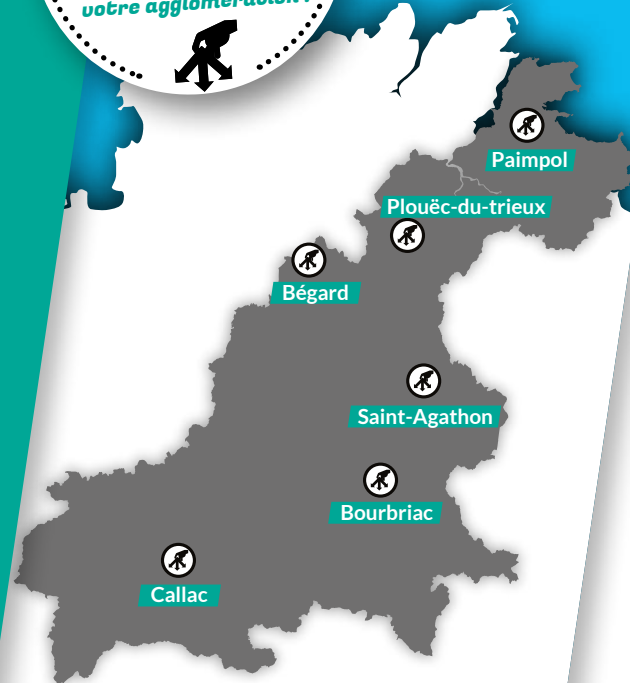

DÉCHÈTERIE DE SAINT-AGATHON

7 RUE ARGOAT, 02 96 21 20 85

	Lundi	Mardi	Mercredi	Jeudi	Vendredi	Samedi
TOUTE L'ANNÉE	8h30-12h00 13h30-17h45	8h30-12h00 13h30-17h45	8h30-12h00 13h30-17h45	8h30-12h00 13h30-17h45	8h30-12h00 13h30-17h45	8h30-12h00 13h30-17h45

DÉCHÈTERIE DE CALLAC

ZA DE KERGUINIOU, 02 96 45 89 11

	Lundi	Mardi	Mercredi	Jeudi	Vendredi	Samedi
TOUTE L'ANNÉE	8h00-12h00 14h00-18h00		8h00-12h00 14h00-18h00		8h00-12h00 14h00-18h00	8h00-12h00 14h00-18h00

DÉCHÈTERIE DE BÉGARD

KER AR C'HALVEZ, 02 96 45 34 42

	Lundi	Mardi	Mercredi	Jeudi	Vendredi	Samedi
TOUTE L'ANNÉE	8h30-12h00 13h30-18h00	8h30-12h00 13h30-18h00	8h30-12h00 13h30-18h00		8h30-12h00 13h30-18h00	8h30-12h00 13h30-18h00

DÉCHÈTERIE DE PLOUËC-DU-TRIEUX

ZA LE QUINQUIZIOU, 02 96 95 10 02

	Lundi	Mardi	Mercredi	Jeudi	Vendredi	Samedi
TOUTE L'ANNÉE	9h00-12h00 13h30-17h30		9h00-12h00 13h30-17h30	9h00-12h00 13h30-17h30	9h00-12h00 13h30-17h30	9h00-12h00 13h30-17h30

DÉCHÈTERIE DE PAIMPOL

LA LANDE BLANCHE, 02 96 20 91 39

	Lundi	Mardi	Mercredi	Jeudi	Vendredi	Samedi
TOUTE L'ANNÉE	8h30-12h00 14h00-18h00	8h30-12h00 14h00-18h00	8h30-12h00 14h00-18h00	8h30-12h00 14h00-18h00	8h30-12h00 14h00-18h00	8h30-12h00 14h00-18h00

**Où ? ...
Quand ?**
Retrouvez les
6 déchèteries
sur le territoire de
votre agglomération !