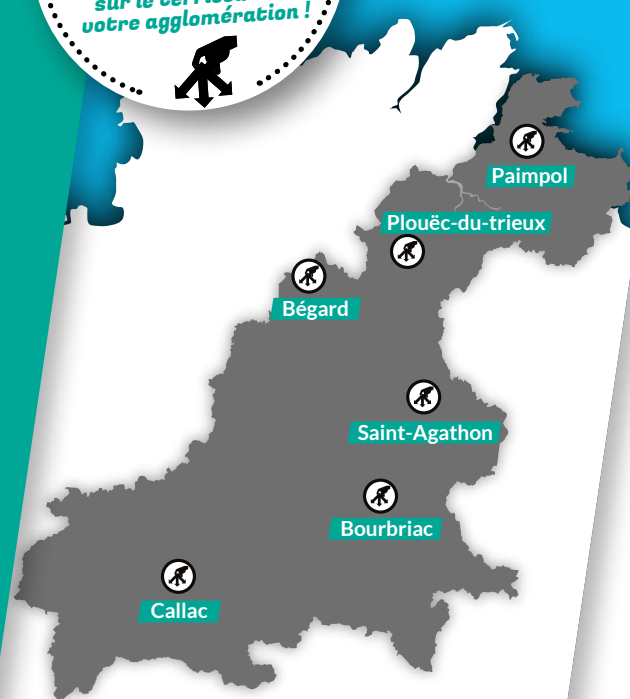

Où ? ...
Quand ?
Retrouvez les
6 déchèteries
sur le territoire de
votre agglomération !

LA QUALITÉ DU TRI, ÇA COMPTE

POINTS D'APPORT VOLONTAIRE

Emballages en verre

Bouteilles en verre (sans les bouchons) Bocaux, flacons et pots en verre (sans les couvercles)