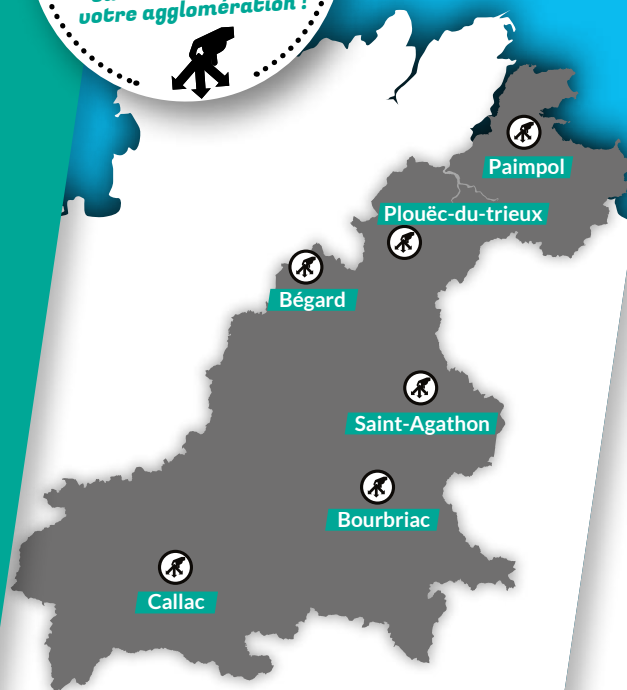

DÉCHÈTERIE DE SAINT-AGATHON

7 RUE ARGOAT, 02 96 21 20 85

	Lundi	Mardi	Mercredi	Jeudi	Vendredi	Samedi
TOUTE L'ANNÉE	8h30-12h00 13h30-17h45	8h30-12h00 13h30-17h45	8h30-12h00 13h30-17h45	8h30-12h00 13h30-17h45	8h30-12h00 13h30-17h45	8h30-12h00 13h30-17h45

DÉCHÈTERIE DE CALLAC

ZA DE KERGUINIOU, 02 96 45 89 11

	Lundi	Mardi	Mercredi	Jeudi	Vendredi	Samedi
TOUTE L'ANNÉE	8h00-12h00 14h00-18h00		8h00-12h00 14h00-18h00		8h00-12h00 14h00-18h00	8h00-12h00 14h00-18h00

DÉCHÈTERIE DE BÉGARD

KER AR C'HALVEZ, 02 96 45 34 42

	Lundi	Mardi	Mercredi	Jeudi	Vendredi	Samedi
TOUTE L'ANNÉE	8h30-12h00 13h30-18h00	8h30-12h00 13h30-18h00	8h30-12h00 13h30-18h00		8h30-12h00 13h30-18h00	8h30-12h00 13h30-18h00

DÉCHÈTERIE DE PLOUËC-DU-TRIEUX

ZA LE QUINQUIZIOU, 02 96 95 10 02

	Lundi	Mardi	Mercredi	Jeudi	Vendredi	Samedi
TOUTE L'ANNÉE	9h00-12h00 13h30-17h30		9h00-12h00 13h30-17h30	9h00-12h00 13h30-17h30	9h00-12h00 13h30-17h30	9h00-12h00 13h30-17h30

DÉCHÈTERIE DE PAIMPOL

LA LANDE BLANCHE, 02 96 20 91 39

	Lundi	Mardi	Mercredi	Jeudi	Vendredi	Samedi
TOUTE L'ANNÉE	8h30-12h00 14h00-18h00	8h30-12h00 14h00-18h00	8h30-12h00 14h00-18h00	8h30-12h00 14h00-18h00	8h30-12h00 14h00-18h00	8h30-12h00 14h00-18h00

LA QUALITÉ DU TRI, ÇA COMPTE

POINTS D'APPORT VOLONTAIRE

Emballages en verre