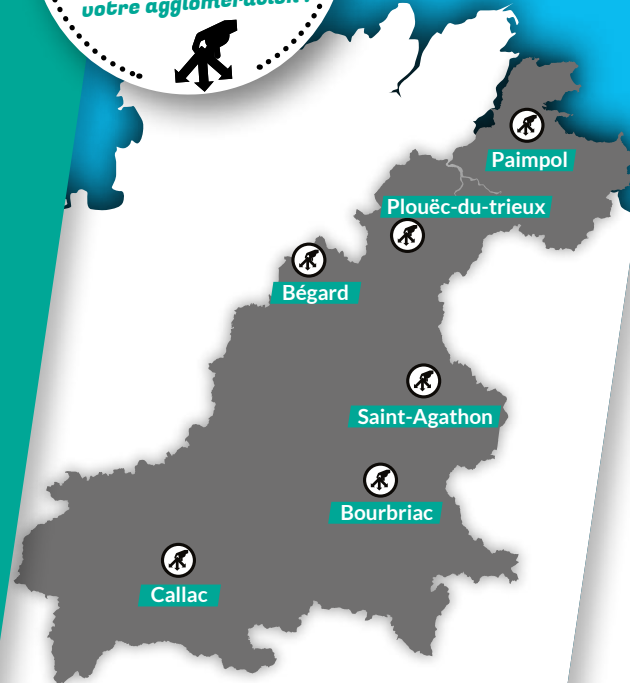

Où ? ...
Quand ?
Retrouvez les
6 déchèteries
sur le territoire de
votre agglomération !

LA QUALITÉ DU TRI, ÇA COMPTE

POINTS D'APPORT VOLONTAIRE

Emballages en verre

Bouteilles en verre (sans les bouchons)

Bocaux, flacons et pots en verre (sans les couvercles)