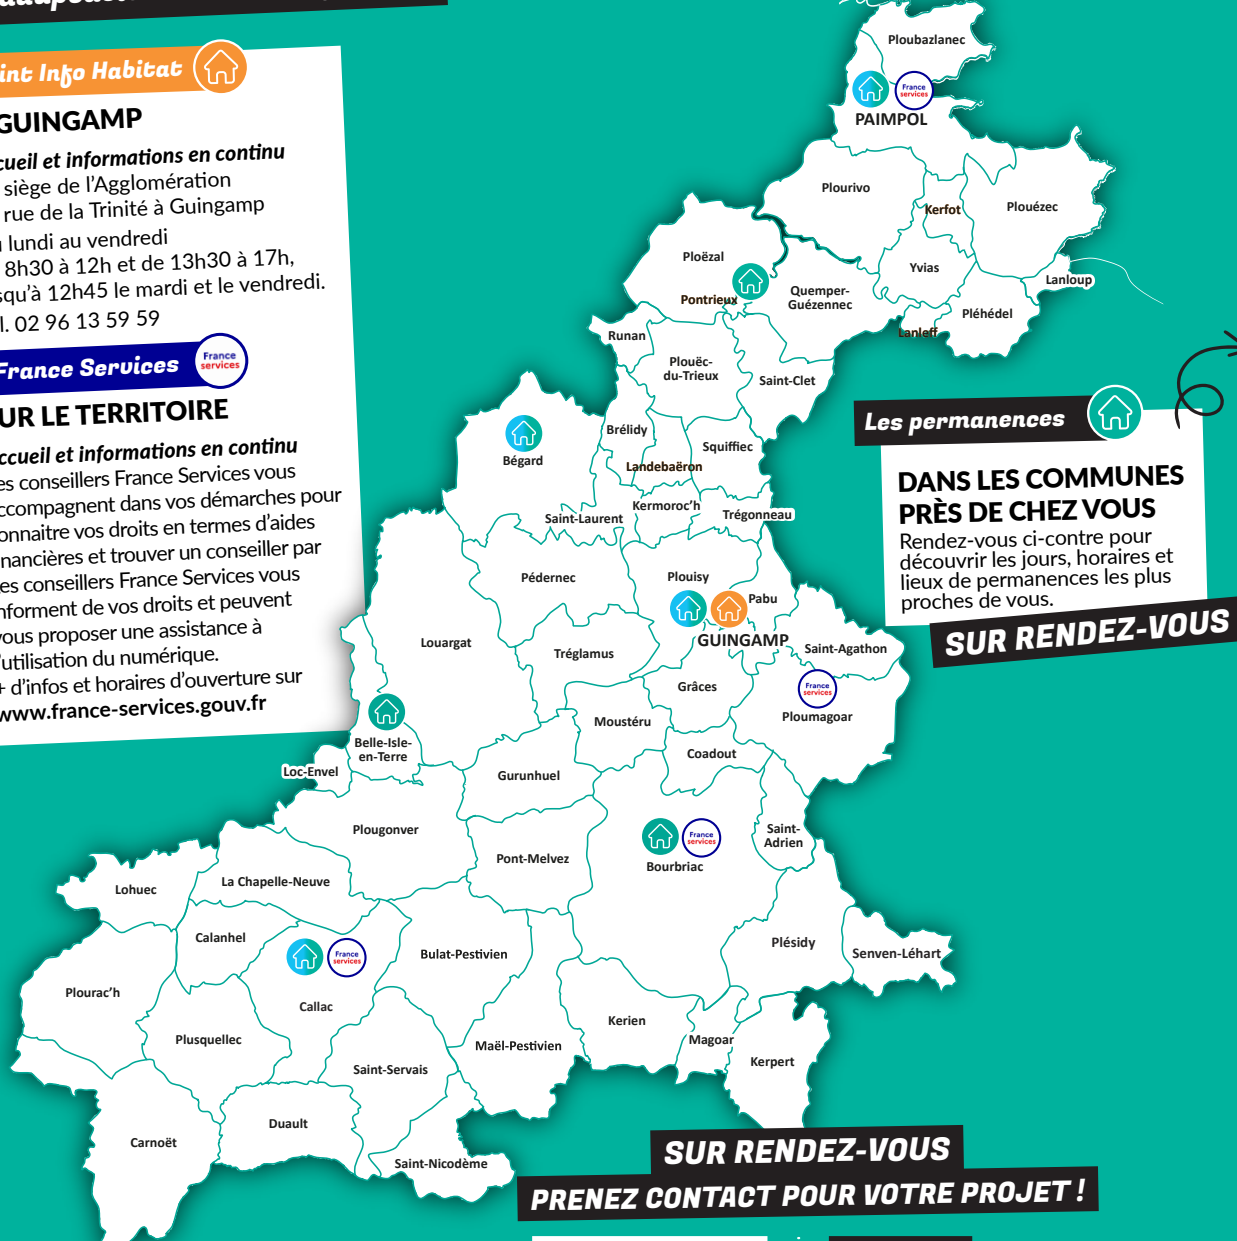

Les lieux dédiés à l'info-conseil sur la rénovation et l'adaptation de votre logement

Le Point Info Habitat

À GUINGAMP

Accueil et informations en continu
Au siège de l'Agglomération
11 rue de la Trinité à Guingamp
Du lundi au vendredi
de 8h30 à 12h et de 13h30 à 17h,
jusqu'à 12h45 le mardi et le vendredi.
Tél. 02 96 13 59 59

Les France Services

SUR LE TERRITOIRE

Accueil et informations en continu
Les conseillers France Services vous accompagnent dans vos démarches pour connaître vos droits en termes d'aides financières et trouver un conseiller par
Les conseillers France Services vous informent de vos droits et peuvent vous proposer une assistance à l'utilisation du numérique.
+ d'infos et horaires d'ouverture sur www.france-services.gouv.fr

Les permanences

DANS LES COMMUNES PRÈS DE CHEZ VOUS

Rendez-vous ci-contre pour découvrir les jours, horaires et lieux de permanences les plus proches de vous.

SUR RENDEZ-VOUS

SUR RENDEZ-VOUS

PRENEZ CONTACT POUR VOTRE PROJET !

Guingamp-Paimpol Agglomération vous accompagne !

Des conseils pour tous et des aides financières selon votre situation et votre projet.

Contactez le Point info habitat de l'Agglomération

habitat@guingamp-paimpol.bzh
02 96 13 59 59

Vous avez d'autres questions ? Accession, financement, fiscalité, contentieux...

Rendez-vous aux permanences de l'ADIL des Côtes d'Armor le 2ème et 4ème mardi du mois dans votre Point info habitat à Guingamp et le 1er jeudi du mois à Paimpol (mois impair) et à Callac (mois pair).

Permanences

- RÉNOVATION -

BÉGARD Salle de la Forge (proche mairie) rue de l'Hôtel de Ville	4ème mardi du mois 10h00-12h00 + Permanence OPAH-RU* pour l'habitat ancien ou vacant en centralité : Semaine paire vendredi matin 9h00-12h00
BELLE-ISLE-EN-TERRE France Services 15 rue Crec'h Uguen	3ème mardi du mois 10h00-12h00
BOURBRIAC France Services 10 Place du centre	1er jeudi du mois 14h00-15h30
CALLAC France Services Place Jean Auffret	2ème mardi du mois 10h00-12h00 + Permanence OPAH-RU* pour l'habitat ancien ou vacant en centralité : Semaine impaire lundi matin 9h00-12h00
GUINGAMP Point info habitat de l'Agglomération 11 rue de la Trinité Permanence OPAH-RU en Mairie de Guingamp 1 Place du Champ au Roy	1er vendredi du mois 10h00-12h00 + Permanence OPAH-RU* pour l'habitat ancien ou vacant en centralité : Lundi après-midi 14h00-17h00
PAIMPOL France Services 10 Rue Pierre Feutren	1er lundi du mois 14h00-16h30 + Permanence OPAH-RU* pour l'habitat ancien ou vacant en centralité : Jeudi matin 9h00-12h00
PONTRIEUX Mairie de Pontrieux Place de la Liberté	1er lundi du mois 10h30-12h00

* Opération Programmée d'Amélioration de l'Habitat et de Renouveau Urbain à Bégard, Callac, Guingamp et Paimpol.