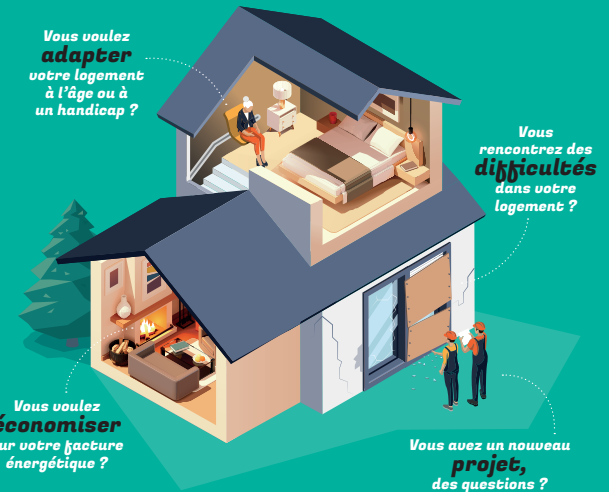

Point info HABITAT

Espace Conseil France Rénov' de Guingamp-Paimpol Agglomération

Avec l'Agglo', bénéficiez de conseils neutres et gratuits pour améliorer votre logement

Rendez-vous sur notre site

www.guingamp-paimpol-agglo.bzh

habitat@guingamp-paimpol.bzh

02 96 13 59 59

Votre projet - EN ÉTAPES -

Vous êtes occupant, bailleur, personnes âgées ou en situation de handicap...

LAISSEZ VOUS GUIDER EN TOUTE SÉRÉNITÉ !

UN OPÉRATEUR

missionne