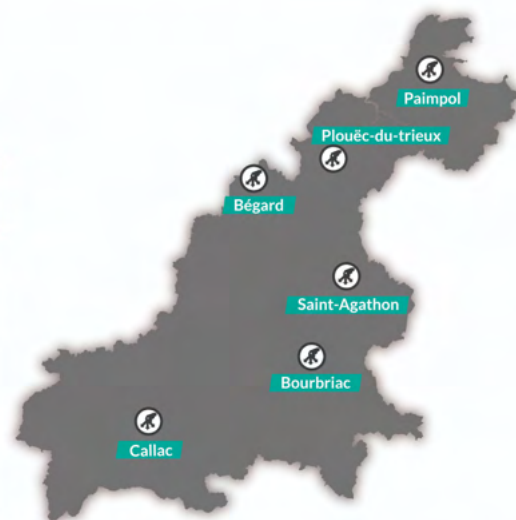

Les bacs doivent être présentés à la collecte, la poignée face à la chaussée, sur le domaine public, la veille au soir ou avant 6h du matin et être rentrés après la collecte. Les bacs doivent être maintenus dans un état constant de propreté par l'utilisateur.

Collecte sélective

Collecte ordures ménagères

Les déchèteries proches de chez vous

	Bégard Ker ar C'Halvez	Bourbriac Route de Kérien	Callac ZA de Kerguiniou	Paimpol 88 La Lande Blanche	Plouëc-du-Trieux ZA le Quinquiziu	Saint-Agathon 7 rue Argoat
Lundi	8h30-12h 13h30-18h	13h30-17h45	8h-12h 14h-18h	8h30-12h 14h-18h	9h-12h 13h30-17h30	8h30-12h 13h30-17h45
Mardi	8h30-12h 13h30-18h			8h30-12h 14h-18h		8h30-12h 13h30-17h45
Mercredi	8h30-12h 13h30-18h	8h30-12h 13h30-17h45	8h-12h 14h-18h	8h30-12h 14h-18h	9h-12h 13h30-17h30	8h30-12h 13h30-17h45
Jeudi				8h30-12h 14h-18h	9h-12h/ 13h30-17h30	8h30-12h 13h30-17h45
Vendredi	8h30-12h 13h30-18h	13h30-17h45	8h-12h 14h-18h	8h30-12h 14h-18h	9h-12h 13h30-17h30	8h30-12h 13h30-17h45
Samedi	8h30-12h 13h30-18h	8h30-12h 13h30-17h45	8h-12h 14h-18h	8h30-12h 14h-18h	9h-12h 13h30-17h30	8h30-12h 13h30-17h45