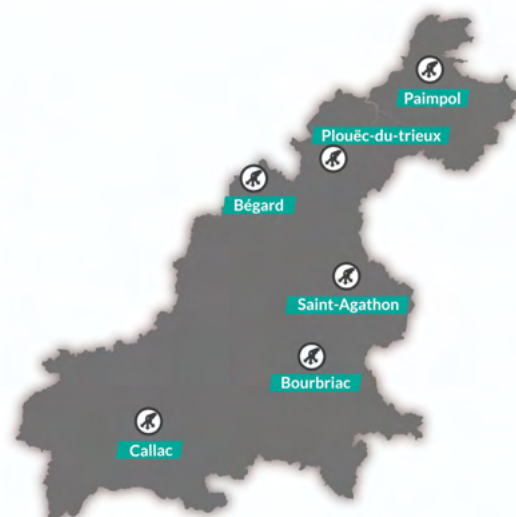

## Les déchèteries proches de chez vous

	Bégard Ker ar C'Halvez	Bourbriac Route de Kérien	Callac ZA de Kerguiniou	Paimpol 88 La Lande Blanche	Plouëc-du-Trieux ZA le Quinquiziu	Saint-Agathon 7 rue Argoat
Lundi	8h30-12h 13h30-18h	13h30-17h45	8h-12h 14h-18h	8h30-12h 14h-18h	9h-12h 13h30-17h30	8h30-12h 13h30-17h45
Mardi	8h30-12h 13h30-18h			8h30-12h 14h-18h		8h30-12h 13h30-17h45
Mercredi	8h30-12h 13h30-18h	8h30-12h 13h30-17h45	8h-12h 14h-18h	8h30-12h 14h-18h	9h-12h 13h30-17h30	8h30-12h 13h30-17h45
Jeudi				8h30-12h 14h-18h	9h-12h/ 13h30-17h30	8h30-12h 13h30-17h45
Vendredi	8h30-12h 13h30-18h	13h30-17h45	8h-12h 14h-18h	8h30-12h 14h-18h	9h-12h 13h30-17h30	8h30-12h 13h30-17h45
Samedi	8h30-12h 13h30-18h	8h30-12h 13h30-17h45	8h-12h 14h-18h	8h30-12h 14h-18h	9h-12h 13h30-17h30	8h30-12h 13h30-17h45