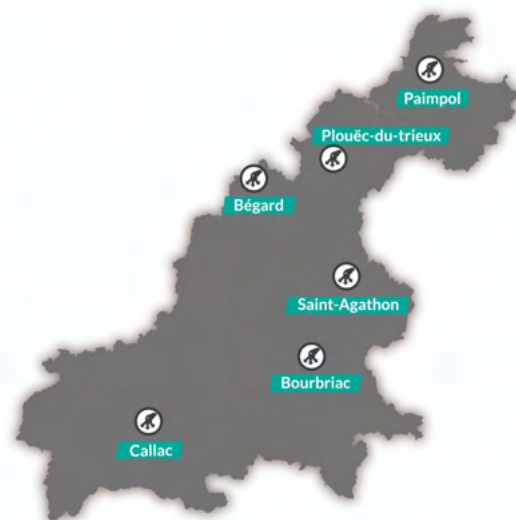

Les bacs doivent être présentés à la collecte, la poignée face à la chaussée, sur le domaine public, la veille au soir ou avant 6h du matin et être rentrés après la collecte. Les bacs doivent être maintenus dans un état constant de propreté par l'utilisateur.

Collecte sélective

Collecte ordures ménagères

Les déchèteries proches de chez vous

	Bégard Ker ar C'Halvez	Bourbriac Route de Kérien	Callac ZA de Kerguiniou	Paimpol 88 La Lande Blanche	Plouëc-du-Trieux ZA le Quinquiziu	Saint-Agathon 7 rue Argoat
Lundi	8h30-12h 13h30-18h	13h30-17h45	8h-12h 14h-18h	8h30-12h 14h-18h	9h-12h 13h30-17h30	8h30-12h 13h30-17h45
Mardi	8h30-12h 13h30-18h			8h30-12h 14h-18h		8h30-12h 13h30-17h45
Mercredi	8h30-12h 13h30-18h	8h30-12h 13h30-17h45	8h-12h 14h-18h	8h30-12h 14h-18h	9h-12h 13h30-17h30	8h30-12h 13h30-17h45
Jeudi				8h30-12h 14h-18h	9h-12h/ 13h30-17h30	8h30-12h 13h30-17h45
Vendredi	8h30-12h 13h30-18h	13h30-17h45	8h-12h 14h-18h	8h30-12h 14h-18h	9h-12h 13h30-17h30	8h30-12h 13h30-17h45
Samedi	8h30-12h 13h30-18h	8h30-12h 13h30-17h45	8h-12h 14h-18h	8h30-12h 14h-18h	9h-12h 13h30-17h30	8h30-12h 13h30-17h45