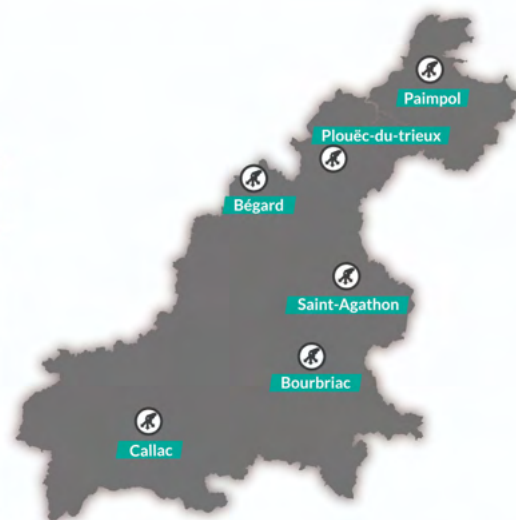

Les bacs doivent être présentés à la collecte, la poignée face à la chaussée, sur le domaine public, la veille au soir ou avant 6h du matin et être rentrés après la collecte. Les bacs doivent être maintenus dans un état constant de propreté par l'utilisateur.

## Les déchèteries proches de chez vous

	Bégard Ker ar C'Halvez	Bourbriac Route de Kérien	Callac ZA de Kerguiniou	Paimpol 88 La Lande Blanche	Plouëc-du-Trieux ZA le Quinquiziu	Saint-Agathon 7 rue Argoat
Lundi	8h30-12h 13h30-18h	13h30-17h45	8h-12h 14h-18h	8h30-12h 14h-18h	9h-12h 13h30-17h30	8h30-12h 13h30-17h45
Mardi	8h30-12h 13h30-18h			8h30-12h 14h-18h		8h30-12h 13h30-17h45
Mercredi	8h30-12h 13h30-18h	8h30-12h 13h30-17h45	8h-12h 14h-18h	8h30-12h 14h-18h	9h-12h 13h30-17h30	8h30-12h 13h30-17h45
Jeudi				8h30-12h 14h-18h	9h-12h/ 13h30-17h30	8h30-12h 13h30-17h45
Vendredi	8h30-12h 13h30-18h	13h30-17h45	8h-12h 14h-18h	8h30-12h 14h-18h	9h-12h 13h30-17h30	8h30-12h 13h30-17h45
Samedi	8h30-12h 13h30-18h	8h30-12h 13h30-17h45	8h-12h 14h-18h	8h30-12h 14h-18h	9h-12h 13h30-17h30	8h30-12h 13h30-17h45